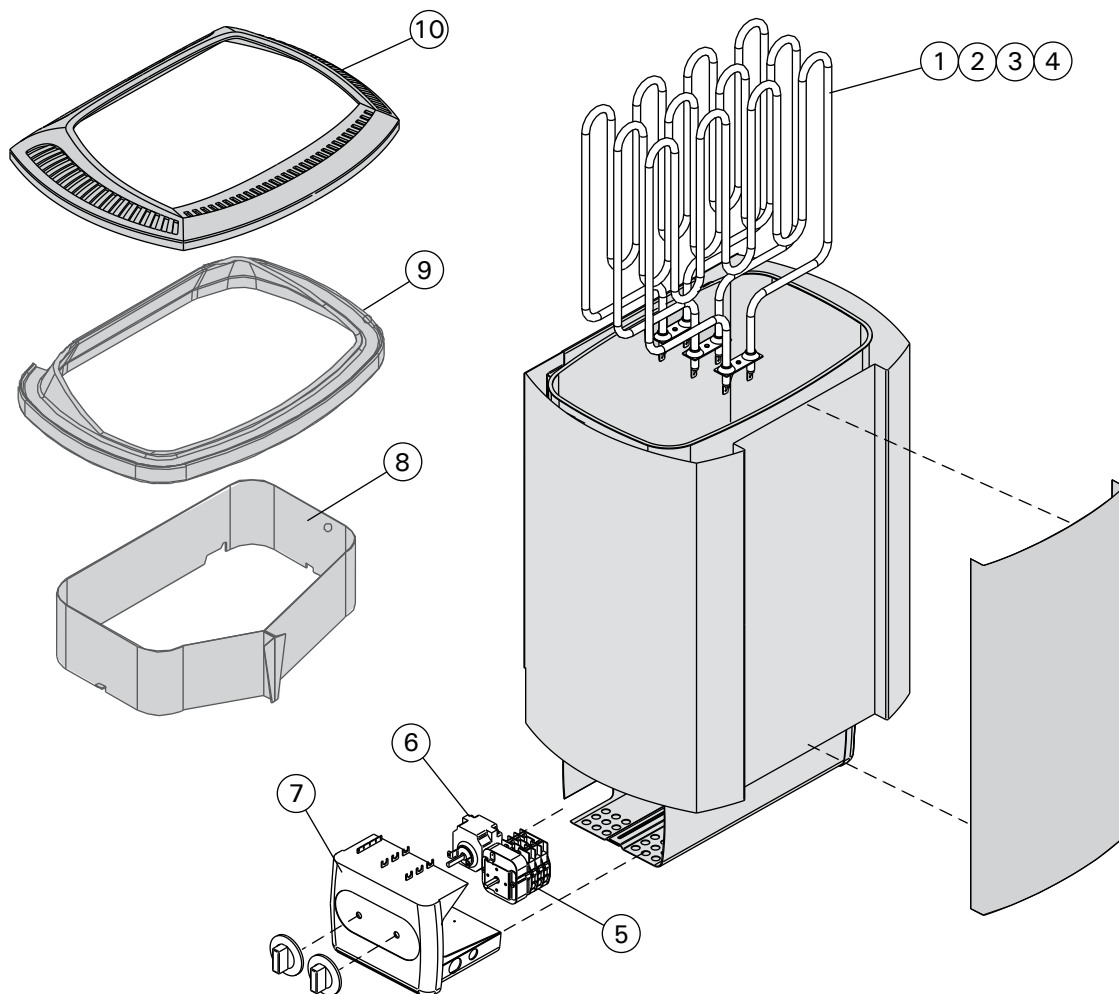

4. VARAOSAT

4. RESERVDELAR

					SSTL/ EGFF
1	Vastus 1500 W/230 V	Värmeelement 1500 W/230 V	M, ME	ZSK-690	8260990
2	Vastus 2000 W/230 V	Värmeelement 2000 W/230 V	M, ME	ZSK-700	8260992
3	Vastus 2670 W/230 V	Värmeelement 2670 W/230 V	M, ME	ZSK-710	8260993
4	Vastus 3000 W/230 V	Värmeelement 3000 W/230 V	M90E	ZSK-720	8261457
5	Kello	Kopplingsur (timer)	M	ZSK-510	8260996
6	Termostaatti	Termostat	M	ZSK-520	8260997
7	Sähkökotelon pääty	Ända av kopplingslådan	M, ME	ZST-50	
8	Löylynohjain	Värmeluftledare	M, ME	ZST-103	
9	Löylynohjain	Värmeluftledare	M, ME	ZST-167	
10	Löylynohjain	Värmeluftledare	M, ME	ZST-460	