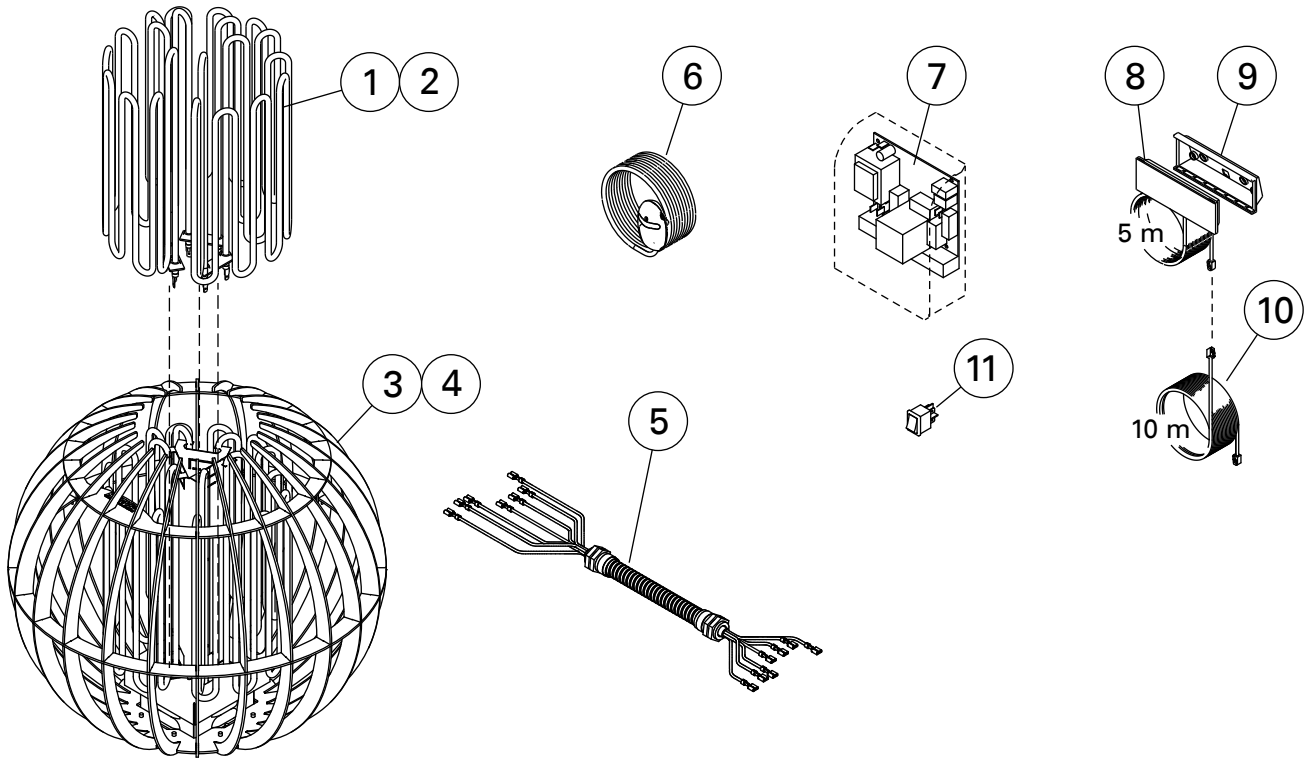

4. VARAOSAT

4. RESERVDELAR

1	Vastus 2300 W	Värmeelement 2300 W	GL70, GL70E	ZVO-201
2	Vastus 3500 W	Värmeelement 3500 W	GL110, GL110E	ZVO-200
3	Teräskehikko, ø 430 mm	Stålställning, ø 430 mm	GL70, GL70E	ZVO-70
4	Teräskehikko, ø 500 mm	Stålställning, ø 500 mm	GL110, GL110E	ZVO-71
5	Silikonikaapeli + panssariputki	Silikonkabel + pansarrör	GL70, GL70E GL110, GL110E	ZVO-183 ZVO-188
6	Lämpöanturi	Temperaturgivare	GL70, GL110	WX248
7	Piirikortti	Kretskort	GL70, GL110	WX600
8	Ohjauspaneeli	Styrpanel	GL70, GL110	WX601
9	Asennuskaulus	Monteringskrage	GL70, GL110	ZVR-653
10	Datakaapelin jatke 10 m (lisävaruste)	Datakabelns förlängning 10 m (tillval)	GL70, GL110	WX313
11	Pääkytkin	Huvudströmbrytare	GL70, GL110	ZSK-684