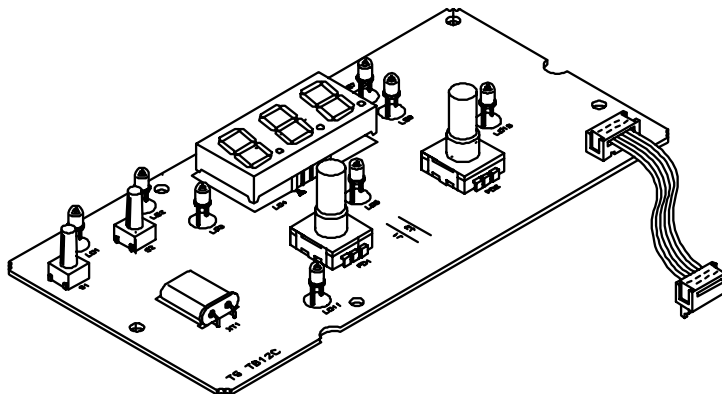

Osa/Del	Mitat/Mått	Tuotenumero/ Produktnummer
Alakortti/Nedre kort		WX215
Yläkortti/Övre kort		WX203
Lämpötila-anturi/Temperaturgivare		WX232
Lämpötila-anturin johto/ Kabeln för temperaturgivare	sihf 4*0,25 (T 180°) silikonikaapeli/silikonkabel	WX237
C105S Logix: Kosteusanturi/Fuktighetsgivare		WX236
Kosteusanturin johto/ Kabeln för fuktighetsgivare		WX238
Sulake/Säkring	32 mA	WX240
Sulake/Säkring	1,25 A	WX241

Alakortti/  
Nedre kort WX215

Yläkortti/  
Övre kort WX203