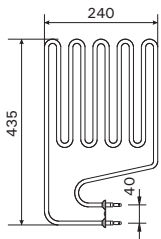

ZSB-229
3000W/230V
BC90/E

ZSP-240
2150W/230V
K11G/S,
PO11, PO11M