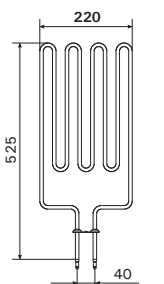

ZSA-430
1900W/230V
AV2, AV4, AV6