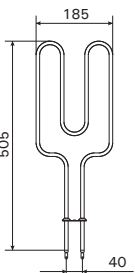

ZSB-461
1750W/230V
BC105,
BC135

ZSA-420
250W/230V
AV2, AV4, AV6