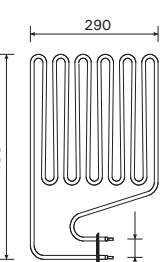

ZSB-226
2000W/230V
BC60/E

ZSP-255
3000W/230V
F16.5, F18
PO165