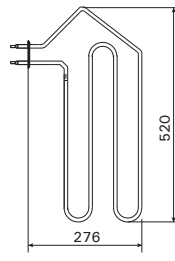

ZIP-102
450W/230V
IR-RADIATOR

ZSB-226
2000W/230V
BC60/E

ZSB-461
1750W/230V
BC105,
BC135

ZSP-255
3000W/230V
F16.5, F18
PO165

ZSF-20
1333W/230V
AF4

ZSE-256
2000W/230V
FU60

ZRH-720
2260W/230V
FG70,
PC70E/H/HE/F,
PC70EE