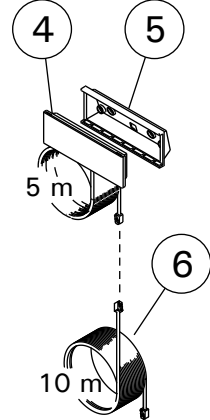

4. VARAOSAT

1	Vastus 3600 W	Värmeelement 3600 W	PC110EE PC110HEE PC110E PC110HE	ZSC-360
2	Lämpöanturi (135 °C)	Temperaturgivare (135 °C)	PC110EE PC110HEE	WX247
3	Piirikortti	Kretskort	PC110EE PC110HEE	WX600
4	Ohjauspaneeli	Styrpanel	PC110EE PC110HEE	WX601
5	Asennuskaulus	Monteringskrage	PC110EE PC110HEE	ZVR-653
6	Datakaapelin jatke 10 m (lisävaruste)	Datakabelns förlängning 10 m (tillval)	PC110EE PC110HEE	WX313
7	Pääkytkin	Huvudströmbrytare	PC110EE PC110HEE	ZSK-684