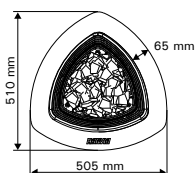

Размеры обода для монтажа внутри полка (дополнительный элемент)