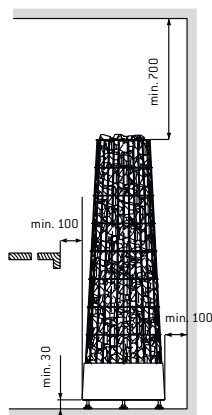

температуре; это позволит пережить восхитительные ощущения от влажного парения. Печь источает тепло в течение длительного времени после выключения.

Благодаря симметричной круглой форме каменку Harvia Legend можно установить в центр сауны или встроить в полки. Работу печи контролирует независимое устройство управления (например, Harvia Griffin, Harvia C260 или Harvia Fenix). Harvia Legend представлена моделями PO11 и PO165.

Технические данные

Модель каменки	Мощность кВт	Размер помещения сауны мин-макс. м ³	400 V 3N-соединительный кабель мм ²	Кабель датчика мм ²	Кабель правления мм ²	Предохранитель А	
		мин. высота мм					
		1900					
PI70, PI70E	6,9	6–10	5 x 1,5	4 x 0,25	6 x 0,5	3 x 10	
PI90, PI90E	9	8–14	5 x 2,5	4 x 0,25	6 x 0,5	3 x 16	
Модель каменки	Мощность кВт	Размер помещения сауны мин-макс. м ³	400 V 3N-соединительный кабель мм ²	К пульту управления мм ²	К печи мм ²	К датчику мм ²	Предохранитель А
		мин. высота мм					
		2000					
PO11	11	9–24	5 x 2,5	5 x 2,5	4 x 0,25	3 x 16	
PO165	16,5	16–35	5 x 6,0	5 x 2,5	4 x 0,25	3 x 25	

PI, габариты: ширина 370 мм, глубина 370 мм, высота 1200 мм и вес 15 кг. Вес камней – ок. 100 кг.
PO, габариты: диаметр 600 мм, высота 1030 мм и вес 35 кг. Вес камней – ок. 300 кг.

Каменка Kivi – минимальные безопасные расстояния