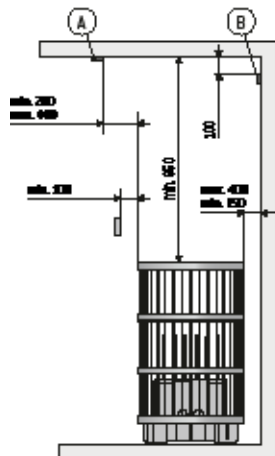

Каменка Legend – безопасные расстояния и расположение датчика (А – на потолке, В – на стене).