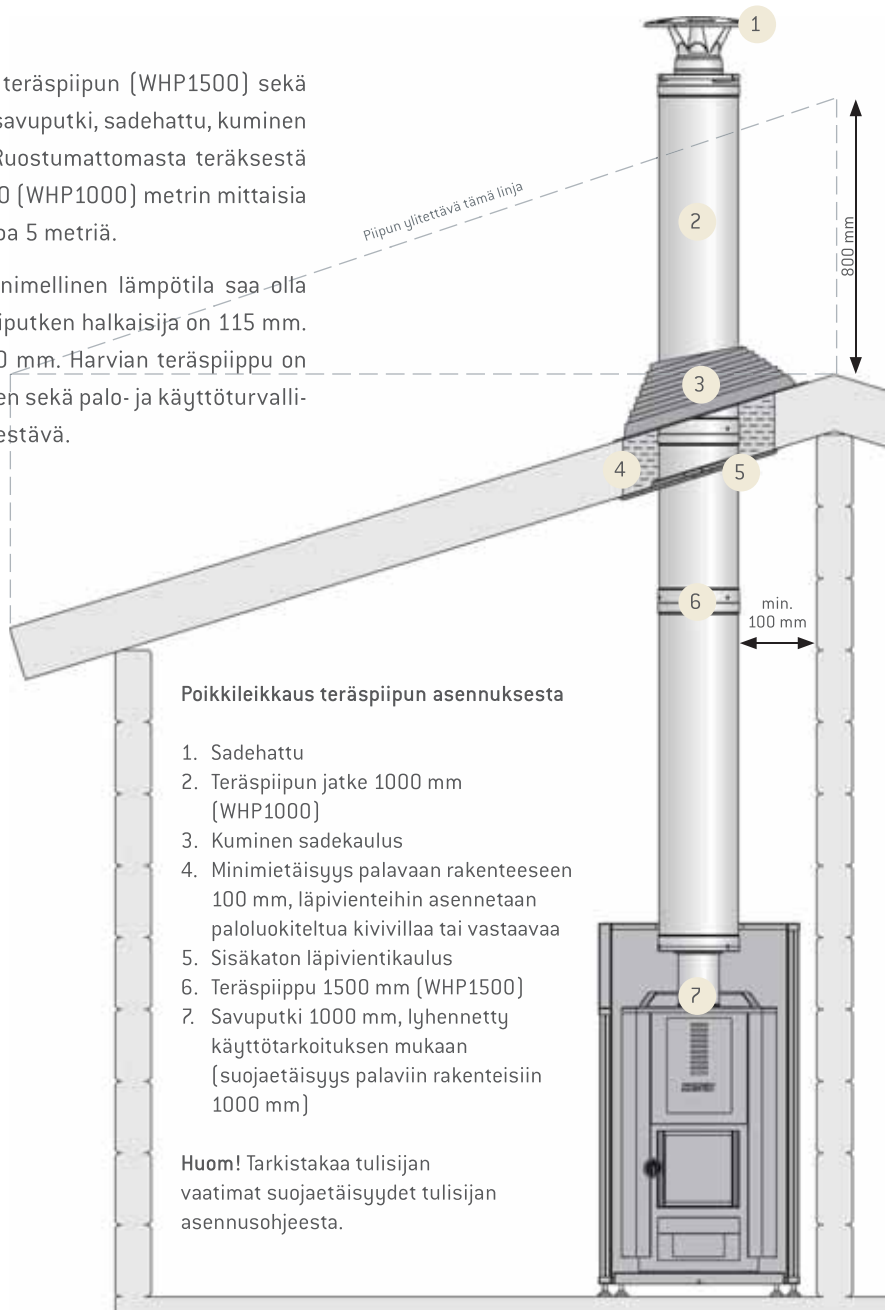

Harvia-teräspiippu – Tyylikäs, uusi piippuratkaisu.

Teräspiipun vakioitoimitus sisältää 1,5 metrin mittaisen teräspiipun (WHP1500) sekä tarvikelaaatikon, jossa on 1 metrin mittainen eristämätön savuputki, sadehattu, kuminen sadekaulus ja teräksinen läpivientikaulus sisäkattoon. Ruostumattomasta teräksestä valmistettuun piippuun on saatavana 0,5 (WHP500) ja 1,0 (WHP1000) metrin mittaisia lisäosia. Teräspiippuratkaisun asennuskorkeus voi olla jopa 5 metriä.

Harvia-teräspiippuun liitettävän tulisijan savukaasujen nimellinen lämpötila saa olla max. 600 °C. Teräspiipun ulkohalkaisija on 220 mm ja tuliputken halkaisija on 115 mm. Teräspiipun suojaetäisyys palaviin materiaaleihin on 100 mm. Harvian teräspiippu on CE-merkitty, joten tuote täyttää kansainväliset tuotteeseen sekä palo- ja käyttöturvallisuuteen liittyvät vaatimukset. Teräspiippu on nokipalonkestävä.

Harvian teräspiipun asentaminen on helppoa. Nerokkaan liitosmenetelmän ansiosta lisäosat kierretään toisiinsa ja myös savuputket lukkiutuvat toisiinsa putkessa olevien urien ansiosta. Näin estetään lämpötilan vaihteluista aiheutuva liikehdintä. Sisätilaan piipun voi asentaa 3 metrin korkeuteen ilman tuentaa ja ulkona vastaava korkeus on 2 m.

Harvian laajassa tuotevalikoimassa on myös erilaisiin asennusratkaisuihin sopivia savu- ja kulmaputkia. Ne sopivat kaikkiin puulämmitteisiin tuotteisiin ja niiden valmistusmateriaalina on polttomaalattu tai ruostumaton teräs.

Ruostumatonta terästä!

Lisätietoja

	WHP1500	WHP1000	WHP500
Pituus,	1500 mm	1000 mm	500 mm
josta eristetty	1470 mm	970 mm	470 mm
Paino	10,5 kg	6,9 kg	3,5 kg
EAN-koodi	6417659002752	6417659002769	6417659002776
Min. suojaet.	100 mm	100 mm	100 mm