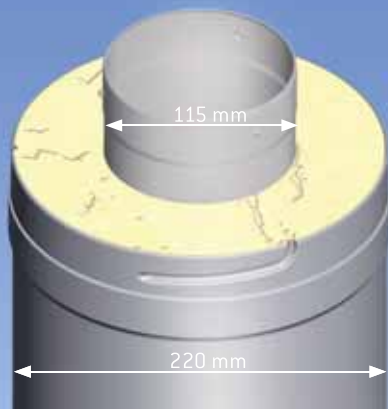

Ruostumatonta terästä!

Lisätietoja

	WHP1500	WHP1000	WHP500
Pituus,	1500 mm	1000 mm	500 mm
josta eristetty	1470 mm	970 mm	470 mm
Paino	10,5 kg	6,9 kg	3,5 kg
EAN-koodi	6417659002752	6417659002769	6417659002776
Min. suojaet.	100 mm	100 mm	100 mm

Vakioitoimitus sisältää: 1,5 m teräspiipun (WHP1500) sekä tarvikelaaatikon, jossa on 1,0 m eristämätöntä savuputkea, sadehattu, kuminen sadekaulus ja läpivientikaulus sisäkattoon.

Jälleenmyyjä:

HARVIA

Luontaista hyvinvointia.

Harvia Oy, PL 12, 40951 Muurame
harvia@harvia.fi, www.harvia.fi