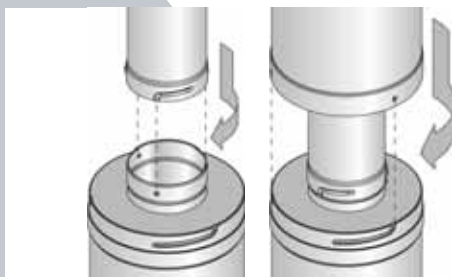

Ajaton, pyöreä muotoilu yhdessä teräksisen pin-
nan kanssa miellyttää silmää. Tuote on kestävä ja
ulkonäkönsä säilyttävä, koska ulkovaippa ja sisä-
putki ovat ruostumatonta terästä.

HARVIA

Luontaista hyvinvointia.

Harvia-teräspiippu – Tyylikäs, uusi piippuratkaisu.

Teräspiipun vakioitoimitus sisältää 1,5 metrin mittaisen teräspiipun (WHP1500) sekä tarvikelaaatikon, jossa on 1 metrin mittainen eristämätön savuputki, sadehattu, kuminen sadekaulus ja teräksinen läpivientikaulus sisäkattoon. Ruostumattomasta teräksestä valmistettuun piippuun on saatavana 0,5 (WHP500) ja 1,0 (WHP1000) metrin mittaisia lisäosia. Teräspiippuratkaisun asennuskorkeus voi olla jopa 5 metriä.

Harvia-teräspiippuun liitettävän tulisijan savukaasujen nimellinen lämpötila saa olla max. 600 °C. Teräspiipun ulkohalkaisija on 220 mm ja tuliputken halkaisija on 115 mm. Teräspiipun suojaetäisyys palaviin materiaaleihin on 100 mm. Harvian teräspiippu on CE-merkitty, joten tuote täyttää kansainväliset tuotteeseen sekä palo- ja käyttöturvallisuuteen liittyvät vaatimukset. Teräspiippu on nokipalonkestävä.

Harvian teräspiipun asentaminen on helppoa. Nerokkaan liitosmenetelmän ansiosta lisäosat kierretään toisiinsa ja myös savuputket lukkiutuvat toisiinsa putkessa olevien urien ansiosta. Näin estetään lämpötilan vaihteluista aiheutuva liikehdintä. Sisätilaan piipun voi asentaa 3 metrin korkeuteen ilman tuentaa ja ulkona vastaava korkeus on 2 m.