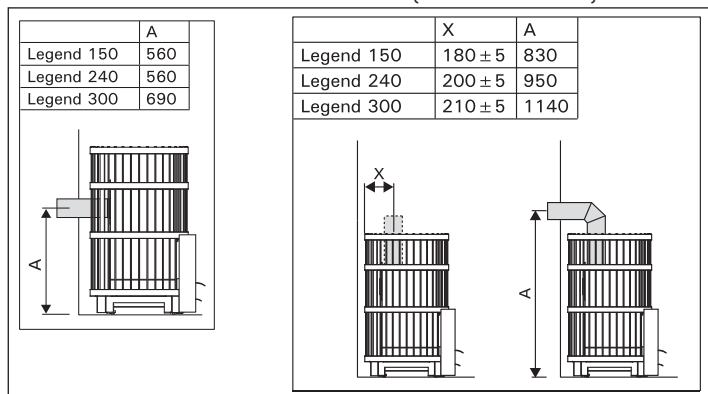

Saunan koko 10–24 m<sup>3</sup>. Kivimäärä maksimissaan 200 kg.  
Mitat: teräskehikon halkaisija 600 mm, korkeus 830 mm.

## Harvia Legend 300

Harvia Legend 300 antaa mahtavat löylyt keskisuuriin ja suuriin saunoihin. Kiukaan runko on suuri, takkamainen, teräksinen lasiluukku. Reilunkokoiseen tulitilaan mahtuu pidemmätkin polttopuut, max. 47 cm. Kiukaan runko ja teräskehikko on varustettu säädettävillä jaloilla.

Saunan koko 15–30 m<sup>3</sup>. Kivimäärä maksimissaan 260 kg.  
Mitat: leveys 600 mm, syvyys 660 mm ja korkeus 1040 mm.

Kiukaan suojaetäisyydet (mitat millimetreinä).

Kiukaan liittäminen muurattuun savuhormiin (mitat millimetreinä).