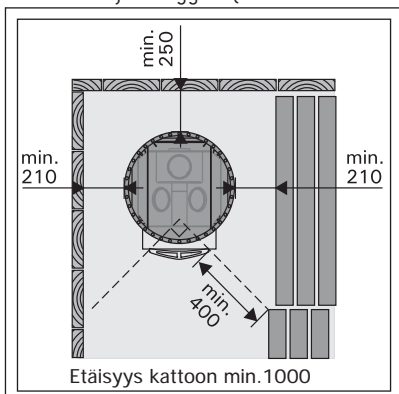

Saunan koko 5–15 m<sup>3</sup>. Kivimäärä maksimissaan 120 kg.  
Mitat: teräskehikon halkaisija 530 mm, korkeus 740 mm.

Saunan koko 10–24 m<sup>3</sup>. Kivimäärä maksimissaan 200 kg.  
Mitat: teräskehikon halkaisija 600 mm, korkeus 830 mm.

Saunan koko 15–30 m<sup>3</sup>. Kivimäärä maksimissaan 260 kg.  
Mitat: leveys 600 mm, syvyys 660 mm ja korkeus 1040 mm.

Kiukaan suojaetäisyydet (mitat millimetreinä).

Kiukaan liittäminen muurattuun savuhormiin (mitat millimetreinä).