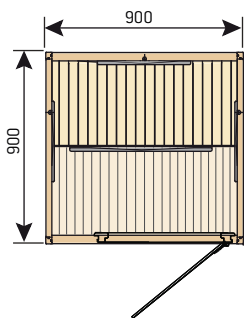

Harvia Radiant infrapunakabiin SGC1210BR

- 5 kütteelementi
- ruumi kahele inimesele
- suurus 1200 x 1050 x 1910 mm (l x s x k mm)
- kaal 117 kg
- võimsus 1820 W
- kaitse 10A, maandusega elektrikontakt