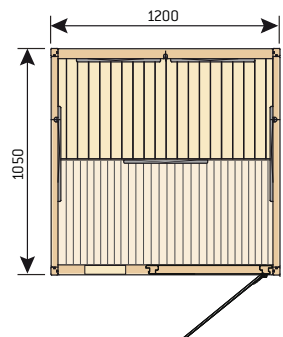

Kohalik edasimüüja:

Kontaktteave: