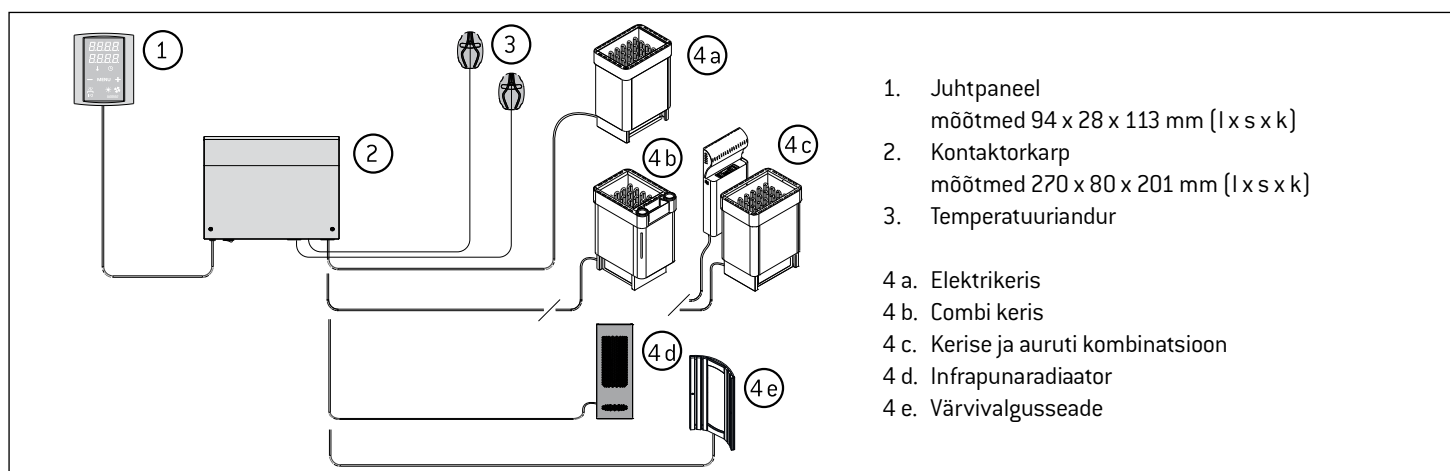

Harvia Griffin Infra CG170I – infrapunakabiinide juhtimiseks

- Temperatuuri reguleerimispiirkond 25–50 °C
- Tööaja reguleerimispiirkond 1–12 h
- Valgustuse juhtimine
- Maksimaalne võimsus 3,6 kW
- Kontaktorkarbi toitepinge 230 V 1N~
- Multidrive (maks. 8 kontaktorkarpi)

Harvia Griffin Colour Light CG170T -

värvalgussüsteemi juhtimiseks

- Värviline valgus sees/väljas
- Värvide vahetamise tüübi valimine:
 - järjekorras vahetamine
 - suvaline vahetamine
- Heleduse reguleerimisvahemik 20–100 %
- Vaheldumise kiiruse reguleerimisvahemik 5–120 s
- Võimsus 2 x 50 W
- Multidrive (maks. 8 kontaktorkarpi)

Kontaktorkarp

Igal Harvia Griffin juhtimiskeskusel on vastava otstarbe jaoks sobiv kontaktorkarp.

1. Juhtpaneel
mõõtmed 94 x 28 x 113 mm (l x s x k)
2. Kontaktorkarp
mõõtmed 270 x 80 x 201 mm (l x s x k)
3. Temperatuuriandur
- 4 a. Elektrikeris
- 4 b. Combi keris
- 4 c. Kerise ja auruti kombinatsioon
- 4 d. Infrapunaradiaator
- 4 e. Värvalgusseade