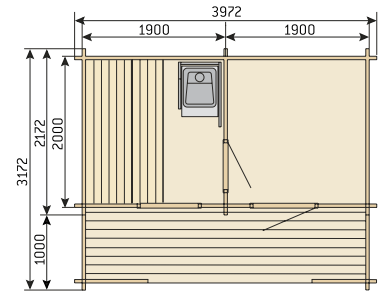

Modell Kuikka

Längd 2000 mm + 1000 mm (terrass)
Bredd 2000 mm
Höjd 2500 mm
Stockar 135 x 45 mm

S02200

Modell Keitele

Längd 2000 mm + 1000 mm (terrass)
Bredd 3800 mm
Höjd 2760 mm
Stockar 135 x 45 mm

S04000

Uppvärmning: