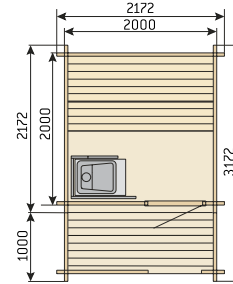

Modell Kuikka

Längd 2000 mm + 1000 mm (terrass)
Bredd 2000 mm
Höjd 2500 mm
Stockar 135 x 45 mm

S02200

Modell Keitele

Längd 2000 mm + 1000 mm (terrass)
Bredd 3800 mm
Höjd 2760 mm
Stockar 135 x 45 mm

S04000

Uppvärmning: