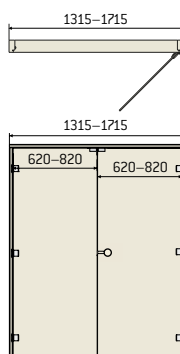

Lasin väri vaihtoehdot

Karmivaihtoehdot

Harvia-parilasiovi

Suora malli	Karmimitta (mm)
13 x 19 13 x 21	1315 x 1890 1315 x 2090
15 x 19 15 x 21	1515 x 1890 1515 x 2090
17 x 19 17 x 21	1715 x 1890 1715 x 2090

Koot:

- 7 x 19 (karmimitta 690 x 1890 mm)
- 8 x 19 (karmimitta 790 x 1890 mm)
- 8 x 21 (karmimitta 790 x 2090 mm)
- 9 x 19 (karmimitta 890 x 1890 mm)
- 9 x 21 (karmimitta 890 x 2090 mm)

Harvia-alumiinikarmiovi