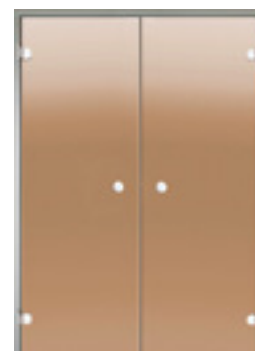

Luo saunaasi yhtenäisen, viimeistelty ilme parilasiovella.

2 Parilasiovi lisää kylpyhuone- ja saunatilan avaruutta ja yhtenäistää tilan tyylikkääksi kokonaisuudeksi. Harvia-parilasiovi koostuu kahdesta osasta, jotka yhdessä muodostavat avautuvan lasiovikokonaisuuden. Parilasioven väriksi voit valita joko savunharmaan, pronssin tai kirkkaan. Karmi on haapaa tai tervaleppää.

Harvia-parilasiovi on vastaus oviaukon minimileveyttä koskevaan rakennusmääräykseen, jonka mukaan oviaukon vähimmäisleveys on 800 mm. Avattavuuden ansiosta Harvia-parilasiovi on siis mahdollista asentaa pieniinkin tiloihin. Lasiovi sulkeutuu vaivattomasti karmien yläreunan magneetin ansiosta. Saranat ovat kromatut. Tyylikkään kromilistan (lisävaruste) avulla liität parilasioven huomaamattomasti muuhun saunakokonaisuuteen.