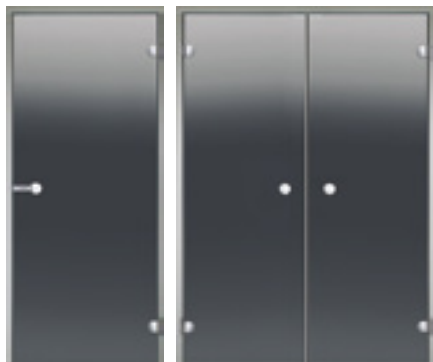

Alumiinikarmiovi – pitkäikäinen ja kestävä ratkaisu.

3 Harvian alumiinikarmiovi on erinomainen ratkaisu höyryhuoneen tai saunan oveksi. Se on suunniteltu olosuhteisiin, joissa materiaaleilta vaaditaan hyvää kosteuden kestoä. Ovikokonaisuudessa ei ole lainkaan puuosia. Alumiiniset karmit (40 x 60 mm) ovat väritään harmaat. Lasi on karkaistua 8 mm turvalasia. Tiivisteiden ansiosta höyry ja lämpö eivät karkaa höyryhuoneen tai saunan ulkopuolelle. Alumiinikarmiovi on pitkäikäinen ja kestävä ratkaisu.

Alumiinikarmiovi asennetaan piiloruuvein ilman mitään näkyviin jääviä ruuvinkantoja. Lopputulos on tyylikäs ja huoliteltu. Ovenkahva on tyylikäs kromattu nuppivedin. Oven lasin väri vaihtoehtoina on pronssi, savunharmaa, kirkas ja satiini. Harvia-alumiinikarmiovi on saatavana yksittäisenä sekä parilasiovena. Satiinilasi ei ole valittavissa parilasioveen.