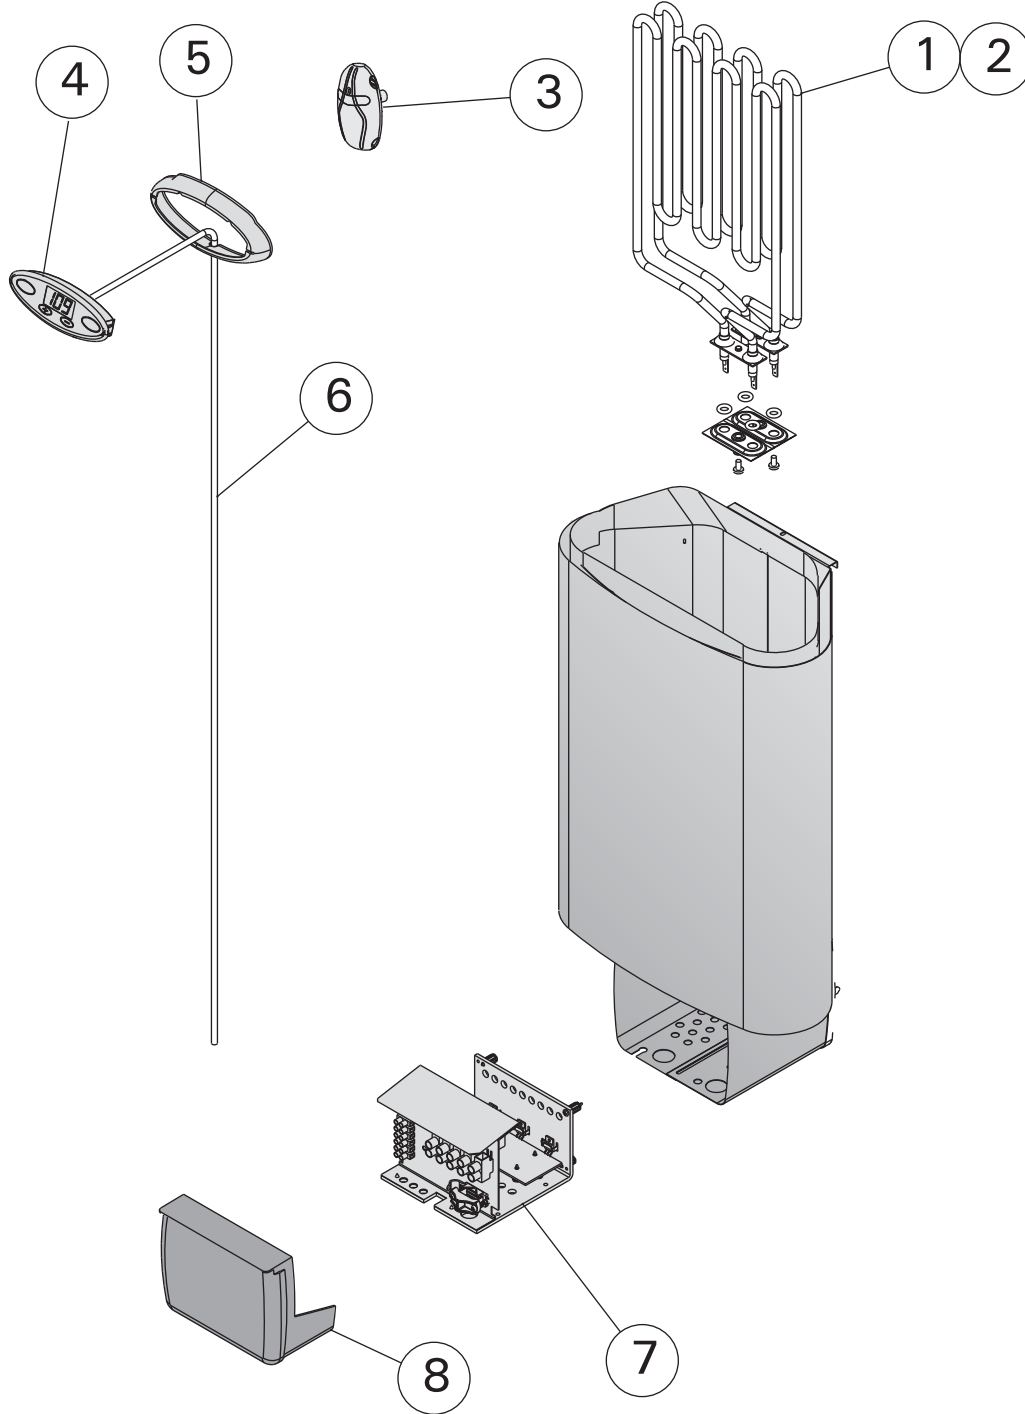

4. VARAOSAT

4. RESERVDELAR

					SSTL/EGFF	
1.	Vastus	Värmeelement	1800W/230V	ZSN-160	8261423	D29EE (1 kpl/st), D36EE (2 kpl/st)
2.	Vastus	Värmeelement	1150W/230V	ZSN-150	8261421	D23EE (2 kpl/st), D29EE (1 kpl/st)
3.	Termostaatti/ Ylikuumenemissuoja	Termostat/ Överhettningsskydd		WX-232		D23EE, D29EE, D36EE
4.	Ohjauspaneeli/ Elektronikka	Kontrollpanel Elektronik		ZSM-90		D23EE, D29EE, D36EE
5.	Seinäasennuskaulus	Väggmonteringskrage		ZSME-100		D23EE, D29EE, D36EE
6.	Ohjauspaneelin asennuskaapeli, 3 m	Kontrollpanelens installationskabel, 3 m		WX238		D23EE, D29EE, D36EE
	5 m	5 m		WX251		
	10 m	10 m		WX252		
7.	Tehoyksikkö	Effektenhet		ZSN-580		D23EE, D29EE, D36EE
8.	Sähkökotelon pääty	Elboxens gavel		ZST-350		D23EE, D29EE, D36EE